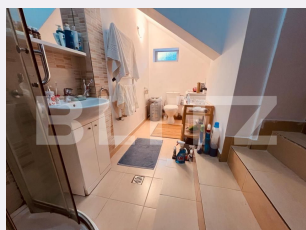

Caracteristici

Numar camere: 3

Suprafata teren: 255.75 mp

Front stradal: m

Nr bucatarii: 2

Nr bai: 2

Nr.balcoane: 0

Niveluri:

Nr.garaje: 0

Nr.locuri parcare: 2

Vechime casa: Nouă

Destinatie:

Dotari: Mobilat/utilat

Tip finisaj: Finisat

Material constructie:

Tip acoperis: Tabla

Modalitate vanzare:

Disponibilitate: Azi

Alte criterii: