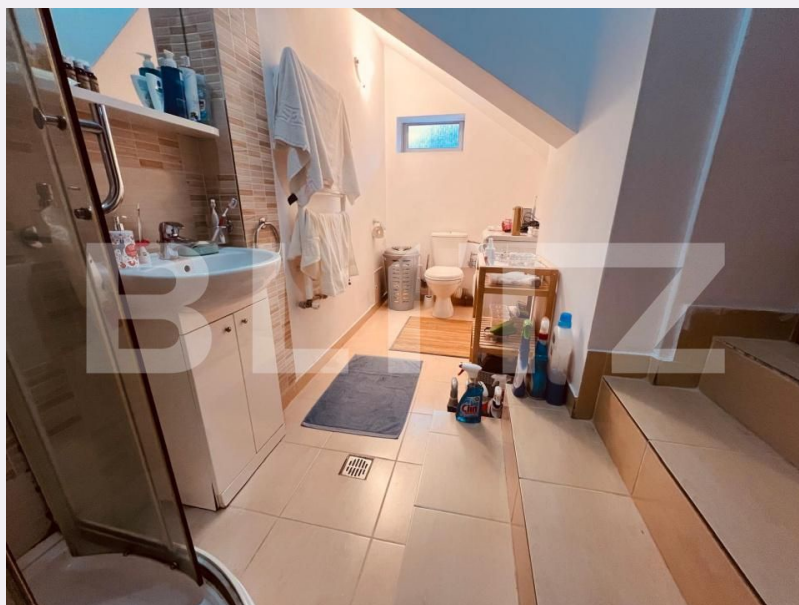

Casă în zonă centrală – proprietate unică, oportunitate excelentă de investiție

ID: 196532CV

Ultima actualizare: 29.05.2026

Cartier: Central

Zona:

Pret.mp: 2.397€

Rata lunara: 1.781,75 €

350.000€

Persoana de contact

Cosmin Sandu
Broker Partner

+40264333777

office@blitz.ro

Contact agentie

Fix: +40264333777

Email: office@blitz.ro

Adresa:

- str. Calea Severinului, nr.13,
et.1, Craiova

- Mun. Craiova, Bulevard
Decebal 38A, et. 1, jud. Dolj