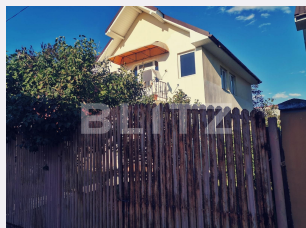

Casa P+E, 80 mp, 125 mp teren, zona Brestei

Scan

ID: 96561CV
Ultima actualizare: 25.02.2023

Cartier: Brestei
Zona:

Pret/mp: 1.044€
Rata lunara: 425,07 €

83.500€

Persoana de contact

Catalin Badea
Senior Broker Partner

+40 351 455 333
office@blitz.ro

Contact agentie

Fix: +40351455333
Email: office@blitz.ro
Adresa:
- str. Calea Severinului, nr.13,
et.1, Craiova

Caracteristici

Numar camere: 3
Suprafata teren: 125.00 mp
Front stradal: 12 m
Nr bucatarii: 1
Nr bai: 2

Nr.balcoane: 1
Niveluri:
Nr.garaje: 0
Nr.locuri parcare: 1
Vechime casa: Nouă

Destinatie: De locuit
Dotari: Parțial mobilat/utilat
Tip finisaj: Finisat
Material constructie: Beton, BCA, Lemn
Tip acoperis: Tabla
Modalitate vanzare: Credit bancar, Cash
Disponibilitate: Azi
Alte criterii:

Descriere oferta

BLITZ oferă spre vânzare casă parter + etaj, în suprafață de 80 m² utili cu 125 mp teren intravilan, situat în apropiere de strada principală Brestei, la capătul de linie. Distribuția imobilului este următoarea: parter-living open space cu bucătărie, baie și casa scării; Etaj- 2 dormitoare din care unul cu balcon, hol și baie; imobilul mai dispune și de o anexă folosită ca și camera tehnică. Zidăria este din BCA, termoizolație de 10 și acoperiș din tablă Lindab. Ca și utilități dispune de curent, apă, canalizare(prin fosa septica). Apa curentă, canalizarea de la rețea și gazele se află la stradă la o distanță de 20 m de casă. Vă așteptăm cu mai multe detalii la vizionare!