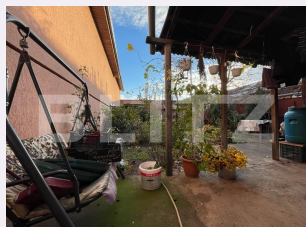

Caracteristici

Numar camere: 3
Suprafata teren: 279.00 mp
Front stradal: 7,17 m
Nr bucatarii: 1
Nr bai: 1

Nr.balcoane: 0
Niveluri:
Nr.garaje: 0
Nr.locuri parcare: 2
Vechime casa: Veche

Destinatie: De locuit
Dotari: Parțial mobilat/utilat
Tip finisaj: Finisat
Material constructie: Căramidă
Tip acoperis: Țigla
Modalitate vanzare: Cash
Disponibilitate: Azi
Alte criterii: