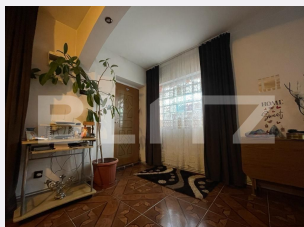

Caracteristici

Numar camere: 3
Suprafata teren: 279.00 mp
Front stradal: 7,17 m
Nr bucatarii: 1
Nr bai: 1

Nr.balcoane: 0
Niveluri:
Nr.garaje: 0
Nr.locuri parcare: 2
Vechime casa: Veche

Destinatie: De locuit
Dotari: Parțial mobilat/utilat
Tip finisaj: Finisat
Material constructie: Căramidă
Tip acoperis: Țigla
Modalitate vanzare: Cash
Disponibilitate: Azi
Alte criterii: