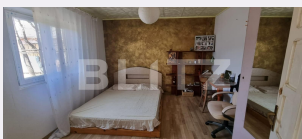

Casa D+P+M 110mp cu teren de 650mp zona Bariera Valcii

Scan

ID: 137654CV
Ultima actualizare: 09.04.2024

Cartier: Bariera Valcii
Zona:

Pret/mp: 818€
Rata lunara: 458,16 €

90.000€

Persoana de contact

Camelia Capatina
Broker Partner

+4 0351 455 333
office@blitz.ro

Contact agentie

Fix: +40351455333

Email: office@blitz.ro

Adresa:

- str. Calea Severinului, nr.13,
et.1, Craiova

Caracteristici

Numar camere: 3
Suprafata teren: 650.00 mp
Front stradal: 13 m
Nr bucatarii: 1
Nr bai: 2

Nr.balcoane: 1
Niveluri:
Nr.garaje: 0
Nr.locuri parcare: 1
Vechime casa: Nouă

Destinatie: De locuit
Dotari: Parțial mobilat/utilat
Tip finisaj: Finisat
Material constructie: Beton, BCA, Lemn
Tip acoperis: Țiglă
Modalitate vanzare: Cash
Disponibilitate: Azi