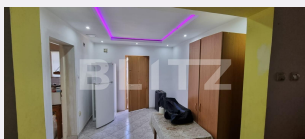

Casa D+P+M 110mp cu teren de 650mp zona Bariera Valcii

Scan

ID: 137654CV
Ultima actualizare: 09.04.2024

Cartier: Bariera Valcii
Zona:

Pret/mp: 818€
Rata lunara: 458,16 €

90.000€

Persoana de contact

Camelia Capatina
Broker Partner

+4 0351 455 333
office@blitz.ro

Contact agentie

Fix: +40351455333

Email: office@blitz.ro

Adresa:

- str. Calea Severinului, nr.13,
et.1, Craiova

Caracteristici

Numar camere: 3
Suprafata teren: 650.00 mp
Front stradal: 13 m
Nr bucatarii: 1
Nr bai: 2

Nr.balcoane: 1
Niveluri:
Nr.garaje: 0
Nr.locuri parcare: 1
Vechime casa: Nouă

Destinatie: De locuit
Dotari: Parțial mobilat/utilat
Tip finisaj: Finisat
Material constructie: Beton, BCA, Lemn
Tip acoperis: Țiglă
Modalitate vanzare: Cash
Disponibilitate: Azi