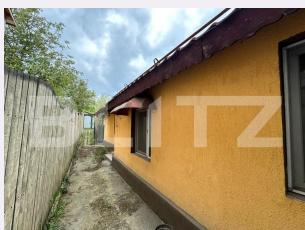

Caracteristici

Numar camere: 2
Suprafata teren: 172.00 mp
Front stradal: m
Nr bucatarii: 1
Nr bai: 1

Nr.balcoane: 0
Niveluri:
Nr.garaje: 1
Nr.locuri parcare: 2
Vechime casa: Veche

Destinatie:
Dotari: Mobilat/utilat
Tip finisaj: Finisat
Material constructie:
Tip acoperis: Tabla
Modalitate vanzare:
Disponibilitate: Azi
Alte criterii: