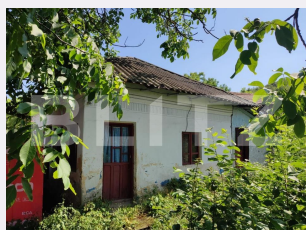

Caracteristici

Numar camere: 2
Suprafata teren: 1200.00 mp
Front stradal: m
Nr bucatarii: 1
Nr bai: 1

Nr.balcoane: 0
Niveluri:
Nr.garaje: 0
Nr.locuri parcare: 1
Vechime casa: Veche

Destinatie:
Dotari: Nemobilat
Tip finisaj: Renovabil
Material constructie:
Tip acoperis: Țiglă
Modalitate vanzare:
Disponibilitate: Azi
Alte criterii: