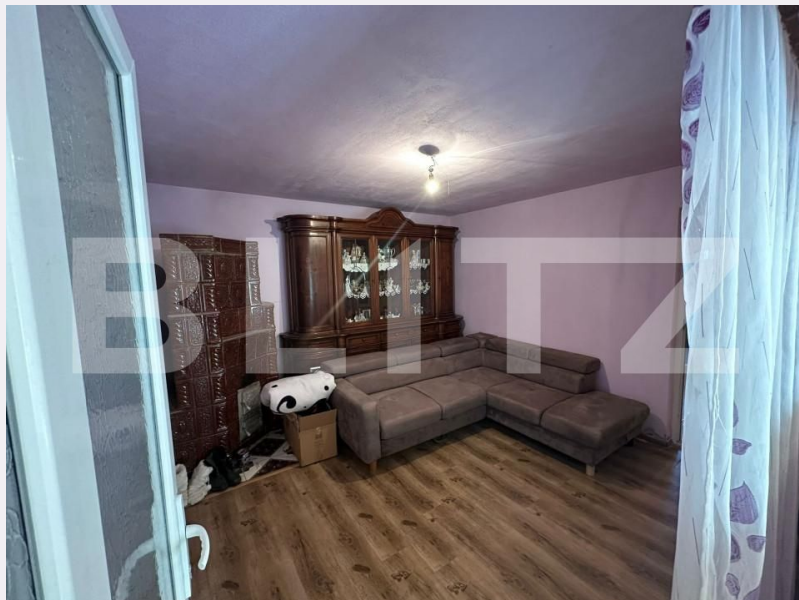

Casa, 2 camere, 140mp teren, zona Promenada

Scan

ID: 138969CV
Ultima actualizare: 17.04.2024

Cartier: Brestei
Zona:

Pret/mp: 429€
Rata lunara: 305,44 €

60.000€

Persoana de contact

+40351455333
office@blitz.ro

Contact agentie

Fix: +40351455333
Email: office@blitz.ro

Adresa:
- str. Calea Severinului, nr.13,
et.1, Craiova