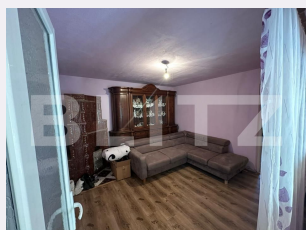

Caracteristici

Numar camere: 2
Suprafata teren: 140.00 mp
Front stradal: m
Nr bucatarii: 1
Nr bai: 1

Nr.balcoane: 0
Niveluri:
Nr.garaje: 1
Nr.locuri parcare: 2
Vechime casa: Veche

Destinatie:
Dotari: Mobilat/utilat
Tip finisaj: Finisat
Material constructie:
Tip acoperis: Tabla
Modalitate vanzare:
Disponibilitate: Azi
Alte criterii: