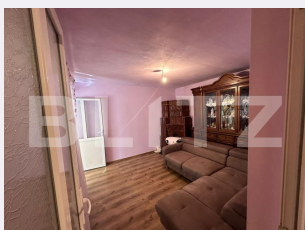

Caracteristici

Numar camere: 2
Suprafata teren: 140.00 mp
Front stradal: m
Nr bucatarii: 1
Nr bai: 1

Nr.balcoane: 0
Niveluri:
Nr.garaje: 1
Nr.locuri parcare: 2
Vechime casa: Veche

Destinatie:
Dotari: Mobilat/utilat
Tip finisaj: Finisat
Material constructie:
Tip acoperis: Tabla
Modalitate vanzare:
Disponibilitate: Azi
Alte criterii: