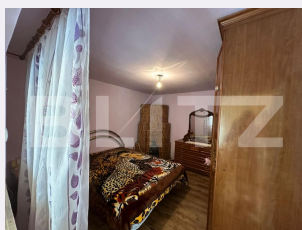

Caracteristici

Numar camere: 2
Suprafata teren: 140.00 mp
Front stradal: m
Nr bucatarii: 1
Nr bai: 1

Nr.balcoane: 0
Niveluri:
Nr.garaje: 1
Nr.locuri parcare: 2
Vechime casa: Veche

Destinatie:
Dotari: Mobilat/utilat
Tip finisaj: Finisat
Material constructie:
Tip acoperis: Tabla
Modalitate vanzare:
Disponibilitate: Azi
Alte criterii: