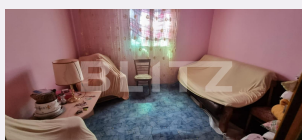

Caracteristici

Numar camere: 2
Suprafata teren: 851.00 mp
Front stradal: 13 m
Nr bucatarii: 1
Nr bai: 1

Nr.balcoane: 0
Niveluri:
Nr.garaje: 0
Nr.locuri parcare: 2
Vechime casa: Nouă

Destinatie: De locuit
Dotari: Mobilat/utilat
Tip finisaj: Finisat
Material constructie: Căramidă
Tip acoperis: Țiglă
Modalitate vanzare: Credit bancar,
Cash
Disponibilitate: Azi
Alte criterii: