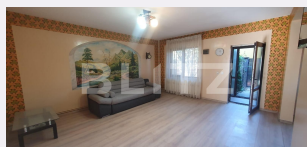

Caracteristici

Numar camere: 5
Suprafata teren: 300.00 mp
Front stradal: 13 m
Nr bucatarii: 1
Nr bai: 2

Nr.balcoane: 1
Niveluri:
Nr.garaje: 0
Nr.locuri parcare: 1
Vechime casa: Nouă

Destinatie: De locuit, Birouri/comercial
Dotari: Mobilat/utilat
Tip finisaj: Finisat
Material constructie:
Tip acoperis: Tabla
Modalitate vanzare:
Disponibilitate: Azi
Alte criterii: