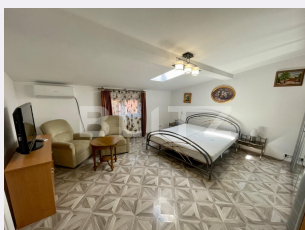

Caracteristici

Numar camere: 4
Suprafata teren: 260.00 mp
Front stradal: m
Nr bucatarii: 2
Nr bai: 4

Nr.balcoane: 0
Niveluri:
Nr.garaje: 0
Nr.locuri parcare: 0
Vechime casa: Nouă

Destinatie: De locuit, Birouri/comercial
Dotari: Mobilat/utilat
Tip finisaj: Modern/lux
Material constructie:
Tip acoperis: Ţigla
Modalitate vanzare:
Disponibilitate: Azi
Alte criterii: