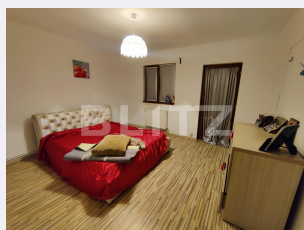

Caracteristici

Numar camere: 4
Suprafata teren: 200.00 mp
Front stradal: m
Nr bucatarii: 1
Nr bai: 2

Nr.balcoane: 0
Niveluri:
Nr.garaje: 0
Nr.locuri parcare: 2
Vechime casa: Nouă

Destinatie: De locuit, Birouri/comercial
Dotari: Mobilat/utilat
Tip finisaj: Finisat
Material constructie:
Tip acoperis: Țiglă
Modalitate vanzare:
Disponibilitate: Azi
Alte criterii: