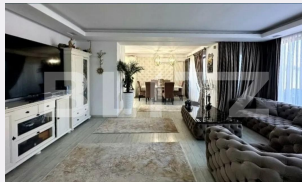

Caracteristici

Numar camere: 4

Suprafata teren: 1000.00 mp

Front stradal: m

Nr bucatarii: 1

Nr bai: 3

Nr.balcoane: 2

Niveluri:

Nr.garaje: 0

Nr.locuri parcare: 6

Vechime casa: Nouă

Destinatie: De locuit

Dotari: Modern/lux

Tip finisaj: Modern/lux

Material constructie:

Tip acoperis: Țigla

Modalitate vanzare:

Disponibilitate: Azi

Alte criterii: