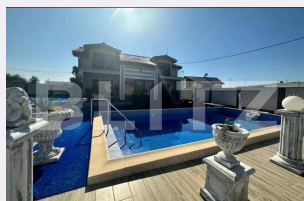

Caracteristici

Numar camere: 4

Suprafata teren: 1000.00 mp

Front stradal: m

Nr bucatarii: 1

Nr bai: 3

Nr.balcoane: 2

Niveluri:

Nr.garaje: 0

Nr.locuri parcare: 6

Vechime casa: Nouă

Destinatie: De locuit

Dotari: Modern/lux

Tip finisaj: Modern/lux

Material constructie:

Tip acoperis: Țigla

Modalitate vanzare:

Disponibilitate: Azi

Alte criterii: