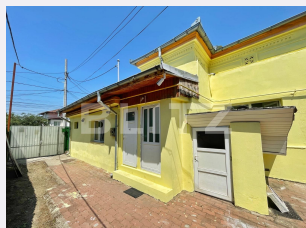

Caracteristici

Numar camere: 3
Suprafata teren: 300.00 mp
Front stradal: m
Nr bucatarii: 1
Nr bai: 1

Nr.balcoane: 0
Niveluri:
Nr.garaje: 0
Nr.locuri parcare: 1
Vechime casa: Veche

Destinatie: De locuit, Birouri/comercial
Dotari: Mobilat/utilat
Tip finisaj: Finisat
Material constructie:
Tip acoperis: Tigla
Modalitate vanzare:
Disponibilitate: Azi
Alte criterii: