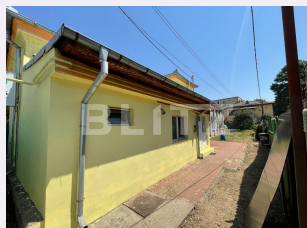

Caracteristici

Numar camere: 3
Suprafata teren: 300.00 mp
Front stradal: m
Nr bucatarii: 1
Nr bai: 1

Nr.balcoane: 0
Niveluri:
Nr.garaje: 0
Nr.locuri parcare: 1
Vechime casa: Veche

Destinatie: De locuit, Birouri/comercial
Dotari: Mobilat/utilat
Tip finisaj: Finisat
Material constructie:
Tip acoperis: Tigla
Modalitate vanzare:
Disponibilitate: Azi
Alte criterii: