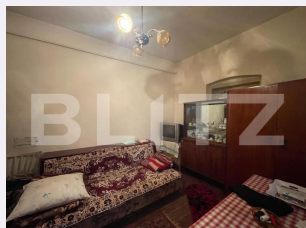

Caracteristici

Numar camere: 3
Suprafata teren: 160.00 mp
Front stradal: m
Nr bucatarii: 1
Nr bai: 1

Nr.balcoane: 0
Niveluri:
Nr.garaje: 0
Nr.locuri parcare: 1
Vechime casa: Veche

Destinatie:
Dotari: Mobilat/utilat
Tip finisaj: Finisat
Material constructie:
Tip acoperis: Tabla
Modalitate vanzare:
Disponibilitate: Azi
Alte criterii: