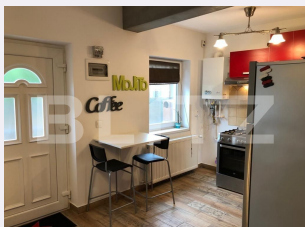

Caracteristici

Numar camere: 2
Suprafata teren: 200.00 mp
Front stradal: m
Nr bucatarii: 1
Nr bai: 2

Nr.balcoane: 1
Niveluri:
Nr.garaje: 0
Nr.locuri parcare: 1
Vechime casa: Veche

Destinatie: De locuit
Dotari: Mobilat/utilat
Tip finisaj: Finisat
Material constructie:
Tip acoperis: Tabla
Modalitate vanzare:
Disponibilitate: Maxim o luna
Alte criterii: