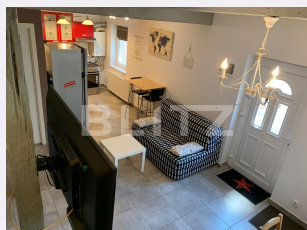

Caracteristici

Numar camere: 2
Suprafata teren: 200.00 mp
Front stradal: m
Nr bucatarii: 1
Nr bai: 2

Nr.balcoane: 1
Niveluri:
Nr.garaje: 0
Nr.locuri parcare: 1
Vechime casa: Veche

Destinatie: De locuit
Dotari: Mobilat/utilat
Tip finisaj: Finisat
Material constructie:
Tip acoperis: Tabla
Modalitate vanzare:
Disponibilitate: Maxim o luna
Alte criterii: