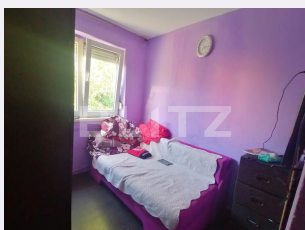

Caracteristici

Numar camere: 3
Suprafata utila: 38.00 mp
Numar bai: 1
Nr balcoane: 0
Etaj: 2 /4

Nr.locuri parcare: 1
Tip compartimentare:
Semidecomandat
Vechime apartament: Vechi

Tip imobil: Bloc de apartamente
Dotari: Parțial mobilat/utilat
Tip finisaj: Finisat
Material constructie: