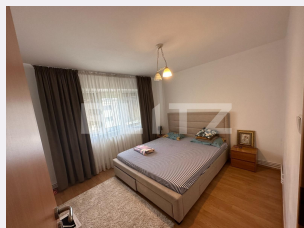

Caracteristici

Numar camere: 3
Suprafata utila: 70.00 mp
Numar bai: 1
Nr balcoane: 1
Etaj: 4 /4

Nr.locuri parcare: 1
Tip compartimentare: Decomandat
Vechime apartament: Vechi

Tip imobil: Bloc de apartamente
Dotari: Mobilat/utilat
Tip finisaj: Finisat
Material constructie: