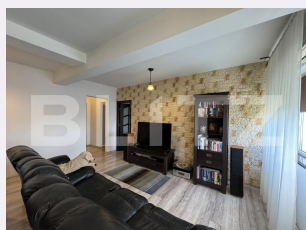

Caracteristici

Numar camere: 3

Suprafata utila: 62.00 mp

Numar bai: 1

Nr balcoane: 1

Etaj: 3 / 3

Nr.locuri parcare: 0

Tip compartimentare: Decomandat

Vechime apartament: Vechi

Tip imobil: Bloc de apartamente

Dotari: Mobilat/utilat

Tip finisaj: Finisat

Material constructie: