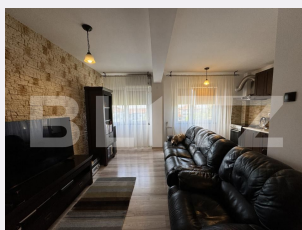

Caracteristici

Numar camere: 3

Suprafata utila: 62.00 mp

Numar bai: 1

Nr balcoane: 1

Etaj: 3 / 3

Nr.locuri parcare: 0

Tip compartimentare: Decomandat

Vechime apartament: Vechi

Tip imobil: Bloc de apartamente

Dotari: Mobilat/utilat

Tip finisaj: Finisat

Material constructie: