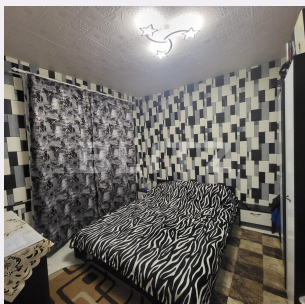

Caracteristici

Numar camere: 2
Suprafata utila: 35.00 mp
Numar bai: 1
Nr balcoane: 1
Etaj: 1 / 4

Nr.locuri parcare: 1
Tip compartimentare:
Semidecomandat
Vechime apartament: Vechi

Tip imobil: Bloc de apartamente
Dotari: Parțial mobilat/utilat
Tip finisaj: Finisat
Material constructie: