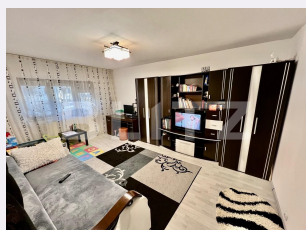

Caracteristici

Numar camere: 2
Suprafata utila: 49.47 mp
Numar bai: 1
Nr balcoane: 1
Etaj: Parter /4

Nr.locuri parcare: 1
Tip compartimentare: Decomandat
Vechime apartament: Vechi

Tip imobil: Bloc de apartamente
Dotari: Mobilat/utilat
Tip finisaj: Finisat
Material constructie: Beton