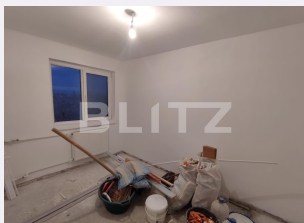

Caracteristici

Numar camere: 2

Suprafata utila: 31.00 mp

Numar bai: 1

Nr balcoane: 0

Etaj: 2 /4

Nr.locuri parcare: 1

Tip compartimentare:

Semidecomandat

Vechime apartament: Vechi

Tip imobil: Bloc de apartamente

Dotari: Nemobilat

Tip finisaj: Finisat

Material constructie: