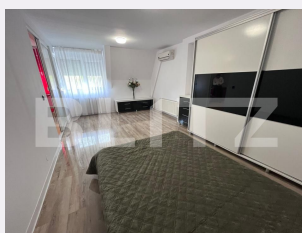

Caracteristici

Numar camere: 2
Suprafata utila: 45.00 mp
Numar bai: 1
Nr balcoane: 0
Etaj: Mansardă /2

Nr.locuri parcare: 0
Tip compartimentare: Decomandat
Vechime apartament: Nou

Tip imobil: Bloc de apartamente
Dotari: Mobilat/utilat
Tip finisaj: Finisat
Material constructie: