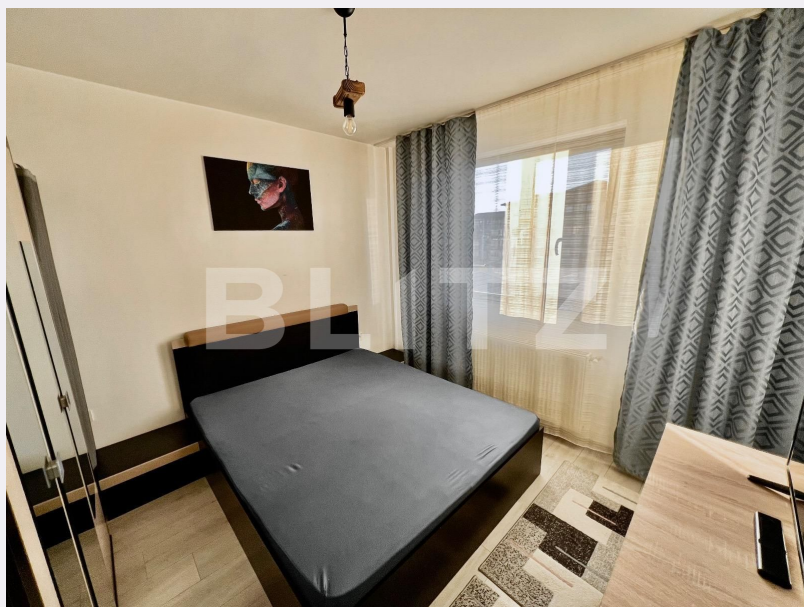

Apartament Modern de 2 Camere la etajul 2/3 în Magnolia Residence

Scan

ID: 130357AV
Ultima actualizare: 06.03.2024

Cartier: Exterior Est
Zona:

Pret/mp: 1.708€
Rata lunara: 315,62 €

62.000€

Persoana de contact

Nr.locuri parcare: 1
Tip compartimentare:
Semidecomandat
Vechime apartament: Nou

Tip imobil: Bloc de apartamente
Dotari: Modern/lux
Tip finisaj: Modern/lux
Material constructie: BCA

Descriere oferta

Descoperiți o viață confortabilă și modernă în acest apartament de două camere, situat la etajul 2 al unui bloc din 2018 din Magnolia Residence. Pe o suprafață utilă de 36.6mp (40.07mp totali), proprietatea este semidecomandată și complet mobilată și utilată pentru a vă oferi un confort imediat. Bucurați-vă de un living open-space luminos, o bucătărie echipată cu electrocasnice de ultimă generație, inclusiv un frigider și un TV Led HD, precum și un Aer Conditionat SMART AI HISENSE și o centrală termică pe gaze Beretta. Oferind un loc de parcare privat de 14mp, acest apartament reprezintă o alegere ideală pentru cei care caută un stil de viață echilibrat, beneficiind de izolație exterioară din polistiren de 10 cm și costuri reduse la asociație. Magnolia Residence oferă o atmosferă liniștită și aerisită, cu facilități publice variate în apropiere, inclusiv magazine, spălătorie, loc de joacă, grădiniță, biserica, piața, terase și stație de autobuz. Invităm pe toți cei interesați să viziteze această proprietate excepțională pentru a experimenta personal confortul și eleganța oferite.