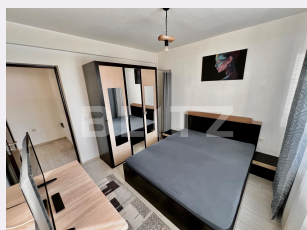

Caracteristici

Numar camere: 2
Suprafata utila: 36.30 mp
Numar bai: 1
Nr balcoane: 1
Etaj: 2 /3

Nr.locuri parcare: 1
Tip compartimentare:
Semidecomandat
Vechime apartament: Nou

Tip imobil: Bloc de apartamente
Dotari: Modern/lux
Tip finisaj: Modern/lux
Material constructie: BCA