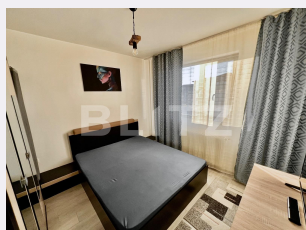

Caracteristici

Numar camere: 2
Suprafata utila: 36.30 mp
Numar bai: 1
Nr balcoane: 1
Etaj: 2 /3

Nr.locuri parcare: 1
Tip compartimentare:
Semidecomandat
Vechime apartament: Nou

Tip imobil: Bloc de apartamente
Dotari: Modern/lux
Tip finisaj: Modern/lux
Material constructie: BCA