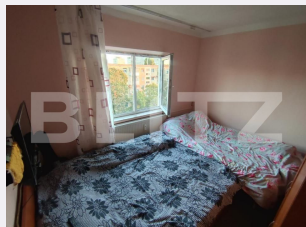

Caracteristici

Numar camere: 2
Suprafata utila: 42.00 mp
Numar bai: 1
Nr balcoane: 1
Etaj: 4 /4

Nr.locuri parcare: 1
Tip compartimentare:
Semidecomandat
Vechime apartament: Vechi

Tip imobil: Bloc de apartamente
Dotari: Parțial mobilat/utilat
Tip finisaj: Renovabil
Material constructie: