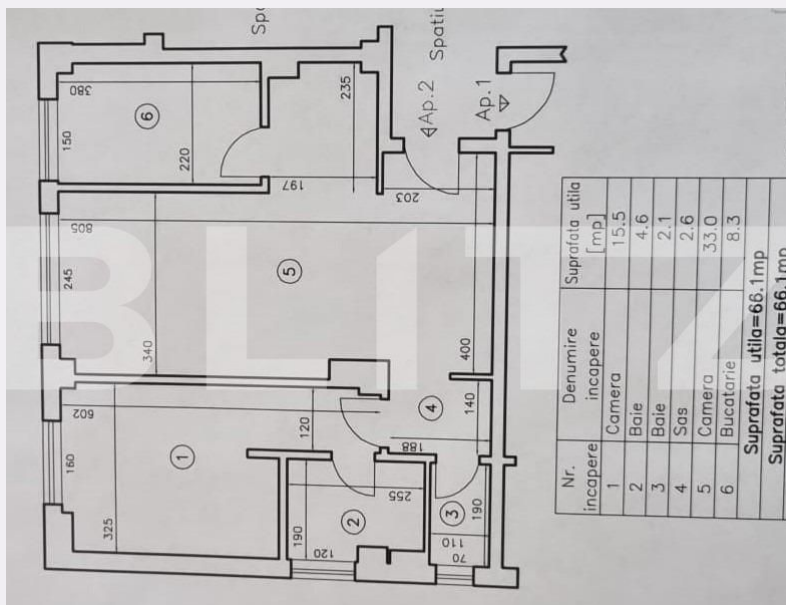

Apartament 2 camere, 66 mp, Central, zona Agronomie

Scan

ID: 137308AV
Ultima actualizare: 17.04.2024

Cartier: Central
Zona:

Pret.mp: 1.470€
Rata lunara: 493,80 €

97.000€

Persoana de contact

Alin Olteanu
Senior Broker Partner

+40 351 455 333
office@blitz.ro

Contact agentie

Fix: +40351455333

Email: office@blitz.ro

Adresa:

- str. Calea Severinului, nr.13,
et.1, Craiova