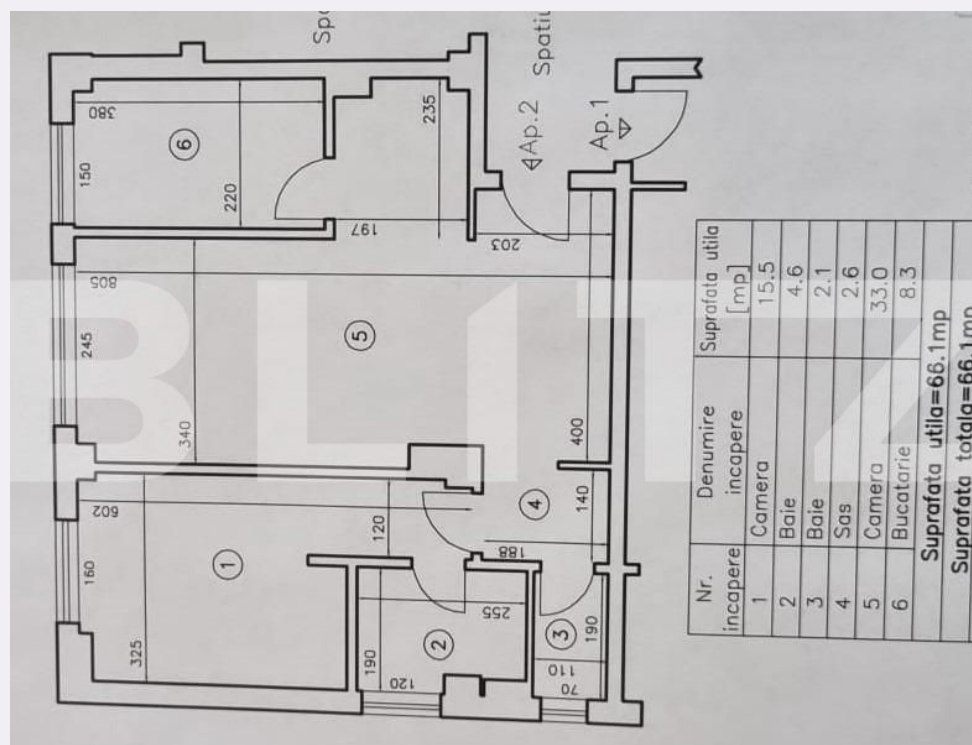

Caracteristici

Numar camere: 2
Suprafata utila: 66.00 mp
Numar bai: 2
Nr balcoane: 0
Etaj: Parter /4

Nr.locuri parcare: 1
Tip compartimentare:
Semidecomandat
Vechime apartament: Nou

Tip imobil: Bloc de apartamente
Dotari: Nemobilat
Tip finisaj: Finisat
Material constructie: