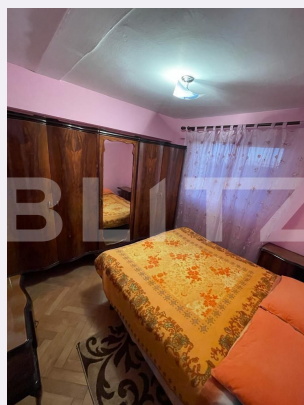

Caracteristici

Numar camere: 2
Suprafata utila: 40.00 mp
Numar bai: 1
Nr balcoane: 1
Etaj: 2 /3

Nr.locuri parcare: 1
Tip compartimentare: Decomandat
Vechime apartament: Vechi

Tip imobil: Bloc de apartamente
Dotari: Mobilat/utilat
Tip finisaj: Finisat
Material constructie: