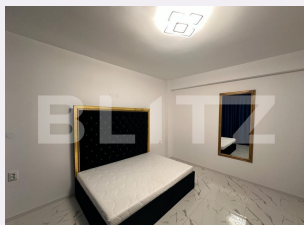

Caracteristici

Numar camere: 4

Suprafata utila: 100.00 mp

Numar bai: 1

Nr balcoane: 4

Etaj: 2 /4

Nr.locuri parcare: 1

Tip compartimentare: Decomandat

Vechime apartament: Nou

Tip imobil: Bloc de apartamente

Dotari: Parțial mobilat/utilat

Tip finisaj: Modern/lux

Material constructie: