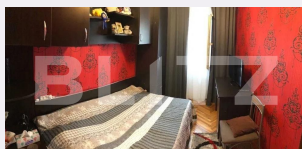

Caracteristici

Numar camere: 3
Suprafata utila: 55.00 mp
Numar bai: 1
Nr balcoane: 1
Etaj: 4 /4

Nr.locuri parcare: 1
Tip compartimentare: Decomandat
Vechime apartament: Vechi

Tip imobil: Bloc de apartamente
Dotari: Mobilat/utilat
Tip finisaj: Finisat
Material constructie: