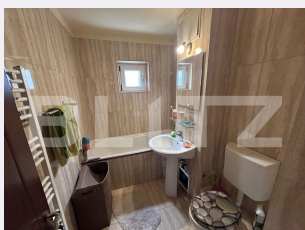

Caracteristici

Numar camere: 3
Suprafata utila: 74.00 mp
Numar bai: 2
Nr balcoane: 1
Etaj: 3 /4

Nr.locuri parcare: 0
Tip compartimentare: Decomandat
Vechime apartament: Vechi

Tip imobil: Bloc de apartamente
Dotari: Mobilat/utilat
Tip finisaj: Finisat
Material constructie: