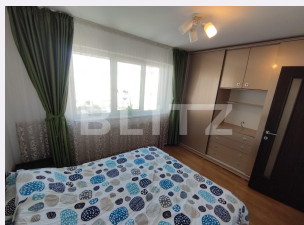

Caracteristici

Numar camere: 3
Suprafata utila: 66.00 mp
Numar bai: 1
Nr balcoane: 1
Etaj: 3 /4

Nr.locuri parcare: 1
Tip compartimentare:
Semidecomandat
Vechime apartament: Vechi

Tip imobil: Bloc de apartamente
Dotari: Mobilat/utilat
Tip finisaj: Finisat
Material constructie: