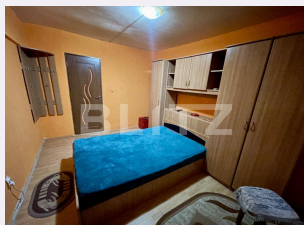

Caracteristici

Numar camere: 2
Suprafata utila: 40.00 mp
Numar bai: 1
Nr balcoane: 0
Etaj: 1 /4

Nr.locuri parcare: 1
Tip compartimentare: Decomandat
Vechime apartament: Vechi

Tip imobil: Bloc de apartamente
Dotari: Mobilat/utilat
Tip finisaj: Finisat
Material constructie: