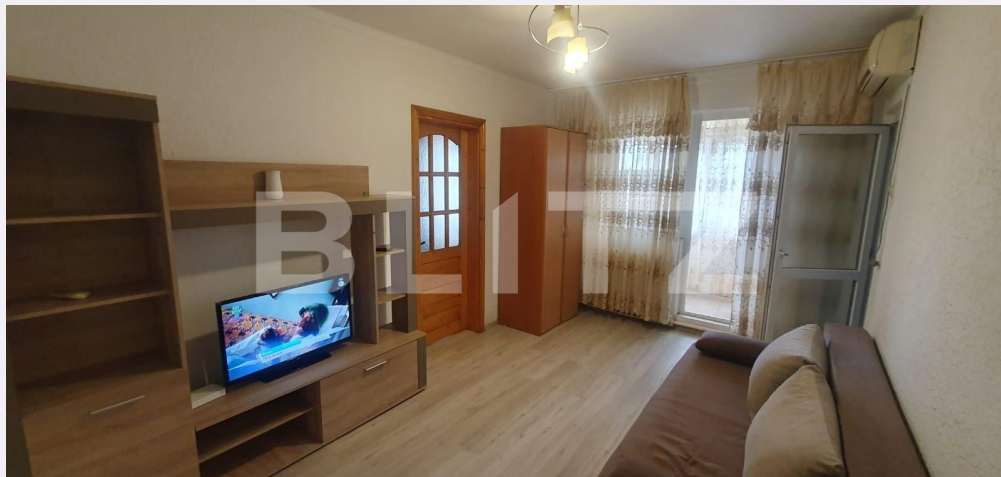

Apartament 2 camere, 35 mp, balcon, Valea Rosie

Scan

ID: 113100AI
Ultima actualizare: 30.04.2024

Cartier: Valea Rosie
Zona:

Pret/mp: 7€
Rata lunara: 1,27 €

250€

Persoana de contact

Costinel Nica
Senior Broker Partner

Nr.locuri parcare: 1
Tip compartimentare:
Semidecomandat
Vechime apartament: Vechi

Tip imobil: Bloc de apartamente
Dotari: Mobilat/utilat
Tip finisaj: Finisat
Material constructie:

Descriere oferta

Blitz propune spre inchiriere un apartament de 2 camere, situat in cartierul Valea Rosie, zona stadion, la 7 minute de piata din Valea Rosie, Lidl, aproape de statii de autobuz/taxi, magazine, farmacii, foarte aproape de gradinite, liceul Stefan Odobleja, Henri Coanda si Traian Vuia Proprietatea se afla la parterul unui bloc stradal cu 4 niveluri. Suprafata este de 35 mp, iar compartimentarea este semidecomandata, avand 1 balcon, baie, bucatarie, 1 dormitor si o sufragerie. Se inchiriaza mobilat si utilat cu: Internet/cablu tv, TV, masina de spalat, frigider, aragaz, hota. Este disponibil de pe 1 martie! Va asteptam la vizionare!