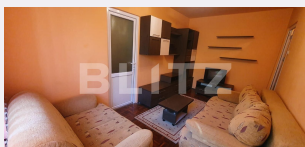

Caracteristici

Numar camere: 2
Suprafata utila: 30.00 mp
Numar bai: 1
Nr balcoane: 0
Etaj: 1 /4

Nr.locuri parcare: 1
Tip compartimentare:
Semidecomandat
Vechime apartament: Vechi

Tip imobil: Bloc de apartamente
Dotari: Mobilat/utilat
Tip finisaj: Finisat
Material constructie: