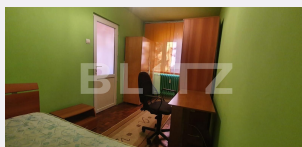

Caracteristici

Numar camere: 2
Suprafata utila: 30.00 mp
Numar bai: 1
Nr balcoane: 0
Etaj: 1 /4

Nr.locuri parcare: 1
Tip compartimentare:
Semidecomandat
Vechime apartament: Vechi

Tip imobil: Bloc de apartamente
Dotari: Mobilat/utilat
Tip finisaj: Finisat
Material constructie: