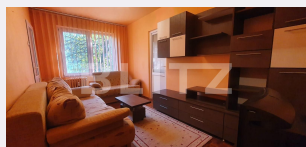

Caracteristici

Numar camere: 2
Suprafata utila: 30.00 mp
Numar bai: 1
Nr balcoane: 0
Etaj: 1 /4

Nr.locuri parcare: 1
Tip compartimentare:
Semidecomandat
Vechime apartament: Vechi

Tip imobil: Bloc de apartamente
Dotari: Mobilat/utilat
Tip finisaj: Finisat
Material constructie: