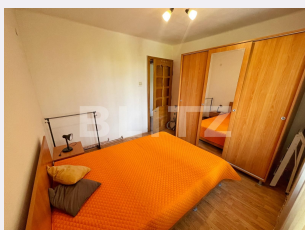

## Caracteristici

Numar camere: 2  
Suprafata utila: 42.00 mp  
Numar bai: 1  
Nr balcoane: 0  
Etaj: 3 /4

Nr.locuri parcare: 1  
Tip compartimentare:  
Semidecomandat  
Vechime apartament: Vechi

Tip imobil: Bloc de apartamente  
Dotari: Mobilat/utilat  
Tip finisaj: Finisat  
Material constructie:

# Descriere oferta

Blitz ofera spre inchiriere apartament de 2 camere situat in centru vechi, ce poate satisface inalte standarde de confort. Apartamentul este positionat la etajul 3 si beneficiaza de posibilitatea de a parca in centrul vechi. Imobilul are o suprafata utila de 42 mp si este format din living cu terasa ce are vedere catre English Park, bucatarie, dormitor cu dressing si baie. Este dotat cu centrala termica proprie, aer conditionat, Tv , internet+cablu, usa metalica la intrare si geamuri termopan cu tamplarie din PVC. Apartamentul se inchiriaza complet mobilat si utilat cu tot ce este necesar. Va astept cu mai multe detalii la vizionare.