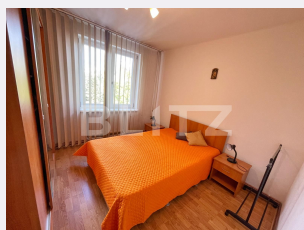

## Caracteristici

Numar camere: 2  
Suprafata utila: 42.00 mp  
Numar bai: 1  
Nr balcoane: 0  
Etaj: 3 /4

Nr.locuri parcare: 1  
Tip compartimentare:  
Semidecomandat  
Vechime apartament: Vechi

Tip imobil: Bloc de apartamente  
Dotari: Mobilat/utilat  
Tip finisaj: Finisat  
Material constructie:

# Descriere oferta

Blitz ofera spre inchiriere apartament de 2 camere situat in centru vechi, ce poate satisface inalte standarde de confort. Apartamentul este positionat la etajul 3 si beneficiaza de posibilitatea de a parca in centrul vechi. Imobilul are o suprafata utila de 42 mp si este format din living cu terasa ce are vedere catre English Park, bucatarie, dormitor cu dressing si baie. Este dotat cu centrala termica proprie, aer conditionat, Tv , internet+cablu, usa metalica la intrare si geamuri termopan cu tamplarie din PVC. Apartamentul se inchiriaza complet mobilat si utilat cu tot ce este necesar. Va astept cu mai multe detalii la vizionare.