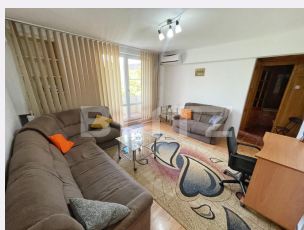

Caracteristici

Numar camere: 2
Suprafata utila: 42.00 mp
Numar bai: 1
Nr balcoane: 0
Etaj: 3 /4

Nr.locuri parcare: 1
Tip compartimentare:
Semidecomandat
Vechime apartament: Vechi

Tip imobil: Bloc de apartamente
Dotari: Mobilat/utilat
Tip finisaj: Finisat
Material constructie: