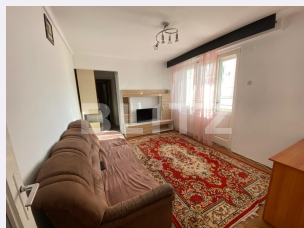

Caracteristici

Numar camere: 2
Suprafata utila: 44.00 mp
Numar bai: 1
Nr balcoane: 1
Etaj: 3 /4

Nr.locuri parcare: 3
Tip compartimentare:
Semidecomandat
Vechime apartament: Vechi

Tip imobil: Bloc de apartamente
Dotari: Mobilat/utilat
Tip finisaj: Finisat
Material constructie: