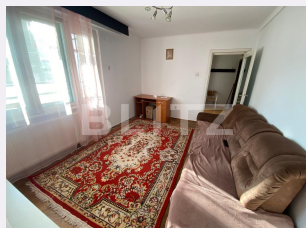

Caracteristici

Numar camere: 2
Suprafata utila: 44.00 mp
Numar bai: 1
Nr balcoane: 1
Etaj: 3 /4

Nr.locuri parcare: 3
Tip compartimentare:
Semidecomandat
Vechime apartament: Vechi

Tip imobil: Bloc de apartamente
Dotari: Mobilat/utilat
Tip finisaj: Finisat
Material constructie: