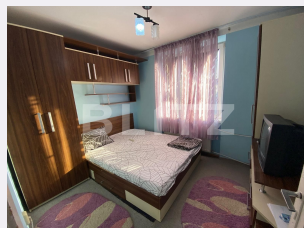

Caracteristici

Numar camere: 2
Suprafata utila: 44.00 mp
Numar bai: 1
Nr balcoane: 1
Etaj: 3 /4

Nr.locuri parcare: 3
Tip compartimentare:
Semidecomandat
Vechime apartament: Vechi

Tip imobil: Bloc de apartamente
Dotari: Mobilat/utilat
Tip finisaj: Finisat
Material constructie: