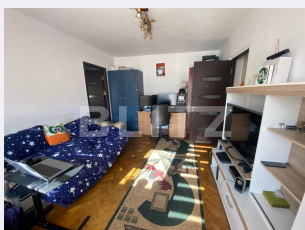

## Caracteristici

Numar camere: 2  
Suprafata utila: 44.00 mp  
Numar bai: 1  
Nr balcoane: 1  
Etaj: 1 /4

Nr.locuri parcare: 3  
Tip compartimentare:  
Semidecomandat  
Vechime apartament: Vechi

Tip imobil: Bloc de apartamente  
Dotari: Mobilat/utilat  
Tip finisaj: Finisat  
Material constructie:

# Descriere oferta

Blitz va ofera un apartament pentru inchiriere, 2 camere semidecomandat, etaj 1 ultracentral. Apartamentul este situat in Centrul vechi al Craiovei intr-o zona foarte linistita. In zona centrala regasim toate institutiile statului, primarie, banci comerciale, scoli, cabinete medicale, terase si restaurante.