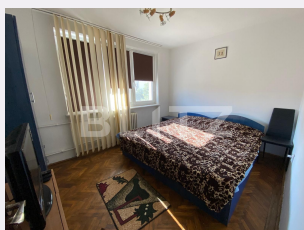

## Caracteristici

Numar camere: 2  
Suprafata utila: 44.00 mp  
Numar bai: 1  
Nr balcoane: 1  
Etaj: 1 /4

Nr.locuri parcare: 3  
Tip compartimentare:  
Semidecomandat  
Vechime apartament: Vechi

Tip imobil: Bloc de apartamente  
Dotari: Mobilat/utilat  
Tip finisaj: Finisat  
Material constructie:

# Descriere oferta

Blitz va ofera un apartament pentru inchiriere, 2 camere semidecomandat, etaj 1 ultracentral. Apartamentul este situat in Centrul vechi al Craiovei intr-o zona foarte linistita. In zona centrala regasim toate institutiile statului, primarie, banci comerciale, scoli, cabinete medicale, terase si restaurante.