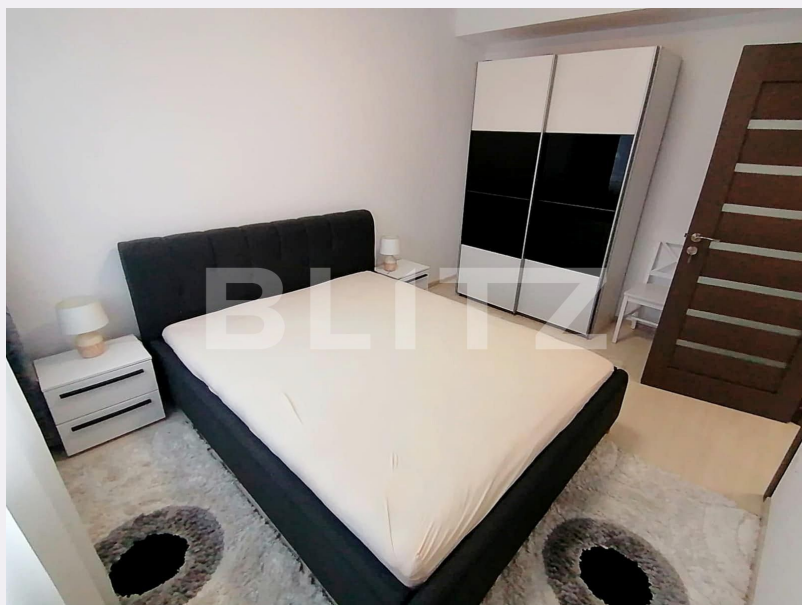

Apartament de 2 camere, centrala termica, prima inchiriere, zona Ultracentrala

Scan

ID: 103799AI
Ultima actualizare: 24.10.2023

Cartier: Ultracentral
Zona:

Pret.mp: 9€
Rata lunara: 2,55 €

500€

Persoana de contact

Numar camere: 2
Suprafata utila: 55.00 mp
Numar bai: 1
Nr balcoane: 1
Etaj: 2 /4

Nr.locuri parcare: 1
Tip compartimentare:
Semidecomandat
Vechime apartament: Nou

Tip imobil: Bloc de apartamente
Dotari: Modern/lux
Tip finisaj: Modern/lux
Material constructie:

Descriere oferta

Blitz va ofera spre inchiriere apartament de 2 camere, 55 mp utili, in zona Ultracentrala. In proximitatea acestuia se gasesc magazine, restaurante, cafenele, farmacie, la doar 2 minute distanta fata de centrul comercial Mercur situat chiar in centrul istoric al orasului. Apartamentul este situat la etajul 2 al unui bloc nou construit cu 4 niveluri, este decomandat, compartimentarea este dispusa astfel: 1 dormitor, living spatios cu zona de dining si bucatarie, balcon si baie. Apartamentul este complet mobilat si utilat, si dispune de televizoare, aragaz, cuptor, hota, frigider, cuptor cu microunde, aer conditionat si centrala termica. Apartamentul este disponibil imediat. Va asteptam cu mai multe detalii la o vizionare.