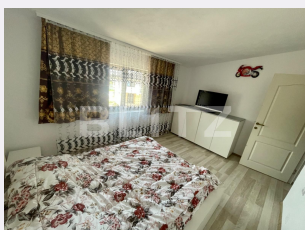

Caracteristici

Numar camere: 2
Suprafata utila: 60.00 mp
Numar bai: 1
Nr balcoane: 0
Etaj: 1 /1

Nr.locuri parcare: 1
Tip compartimentare:
Semidecomandat
Vechime apartament: Nou

Tip imobil: Casă - vilă
Dotari: Mobilat/utilat
Tip finisaj: Finisat
Material constructie: