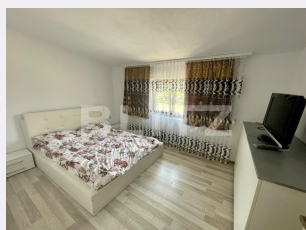

Caracteristici

Numar camere: 2
Suprafata utila: 60.00 mp
Numar bai: 1
Nr balcoane: 0
Etaj: 1 /1

Nr.locuri parcare: 1
Tip compartimentare:
Semidecomandat
Vechime apartament: Nou

Tip imobil: Casă - vilă
Dotari: Mobilat/utilat
Tip finisaj: Finisat
Material constructie: