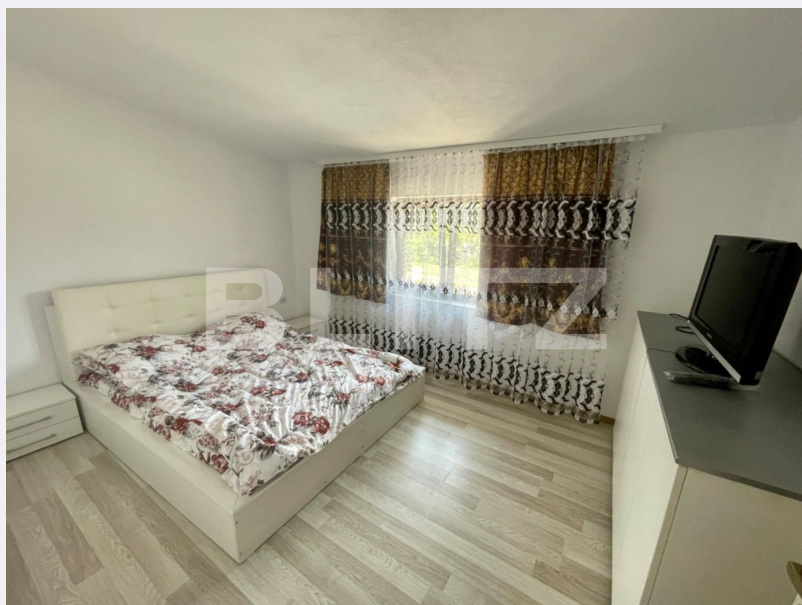

Apartament 2 camere 60mp, centrala termica, Cartier Popoveni

ID: 121023AI
Ultima actualizare: 17.11.2023

Cartier: Popoveni
Zona:

Pret/mp: 4€
Rata lunara: 1,22 €

240€

Persoana de contact

Costinel Nica
Senior Broker Partner

+40 351 455 333
office@blitz.ro

Contact agentie

Fix: +40351455333
Email: office@blitz.ro

Adresa:
- str. Calea Severinului, nr.13,
et.1, Craiova