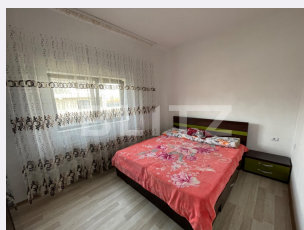

Caracteristici

Numar camere: 2
Suprafata utila: 40.00 mp
Numar bai: 1
Nr balcoane: 0
Etaj: Parter /2

Nr.locuri parcare: 1
Tip compartimentare:
Semidecomandat
Vechime apartament: Nou

Tip imobil: Bloc de apartamente
Dotari: Mobilat/utilat
Tip finisaj: Finisat
Material constructie: