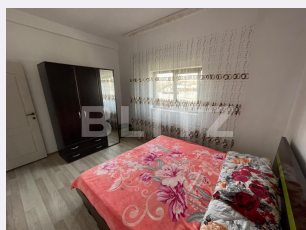

Caracteristici

Numar camere: 2
Suprafata utila: 40.00 mp
Numar bai: 1
Nr balcoane: 0
Etaj: Parter /2

Nr.locuri parcare: 1
Tip compartimentare:
Semidecomandat
Vechime apartament: Nou

Tip imobil: Bloc de apartamente
Dotari: Mobilat/utilat
Tip finisaj: Finisat
Material constructie: