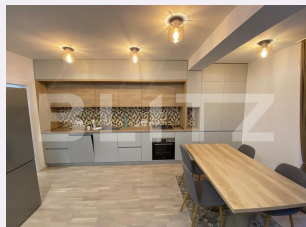

Caracteristici

Numar camere: 2
Suprafata utila: 70.00 mp
Numar bai: 2
Nr balcoane: 1
Etaj: 1 / 3

Nr.locuri parcare: 0
Tip compartimentare:
Semidecomandat
Vechime apartament: Nou

Tip imobil: Bloc de apartamente
Dotari: Modern/lux
Tip finisaj: Modern/lux
Material constructie: