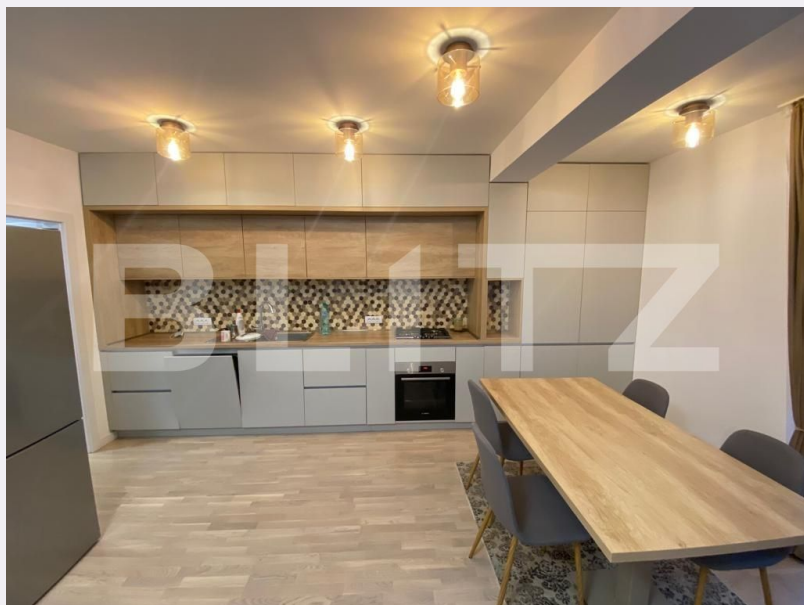

Apartament de lux, 2 camere, 75 mp, incalzire in pardoseala, zona Parcului Nicolae Romanescu

ID: 76507AI
Ultima actualizare: 05.01.2024

Cartier: 1 Mai
Zona:

Pret/mp: 9€
Rata lunara: 3,05 €

600€

Persoana de contact

Patricia Budulica
Specialist Broker Partner

+40 351 455 333
office@blitz.ro

Contact agentie

Fix: +40351455333
Email: office@blitz.ro
Adresa:
- str. Brestei nr. 26, Craiova