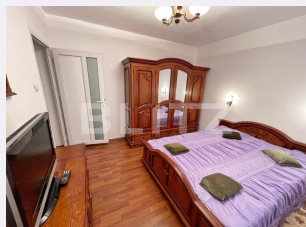

Caracteristici

Numar camere: 2
Suprafata utila: 60.00 mp
Numar bai: 1
Nr balcoane: 2
Etaj: 1 / 4

Nr.locuri parcare: 1
Tip compartimentare: Decomandat
Vechime apartament: Vechi

Tip imobil: Bloc de apartamente
Dotari: Mobilat/utilat
Tip finisaj: Finisat
Material constructie: