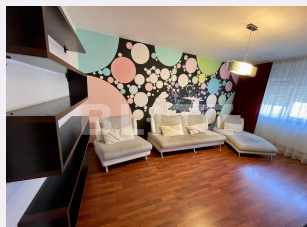

Caracteristici

Numar camere: 2
Suprafata utila: 54.00 mp
Numar bai: 1
Nr balcoane: 1
Etaj: 4 /4

Nr.locuri parcare: 1
Tip compartimentare: Decomandat
Vechime apartament: Vechi

Tip imobil: Bloc de apartamente
Dotari: Mobilat/utilat
Tip finisaj: Finisat
Material constructie: