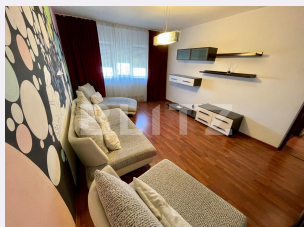

Caracteristici

Numar camere: 2
Suprafata utila: 54.00 mp
Numar bai: 1
Nr balcoane: 1
Etaj: 4 /4

Nr.locuri parcare: 1
Tip compartimentare: Decomandat
Vechime apartament: Vechi

Tip imobil: Bloc de apartamente
Dotari: Mobilat/utilat
Tip finisaj: Finisat
Material constructie: