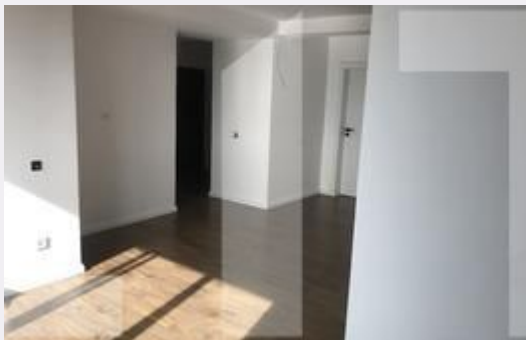

Apartament 2 camere, 76 mp, zona George Enescu

Scan

ID: 86403AI
Ultima actualizare: 28.10.2023

Cartier: George Enescu
Zona:

Pret/mp: 7€
Rata lunara: 2,55 €

500€

Persoana de contact

Costinel Nica
Senior Broker Partner

+40 351 455 333
office@blitz.ro

Contact agentie

Fix: +40351455333

Email: office@blitz.ro

Adresa:

- str. Calea Severinului, nr.13,
et.1, Craiova