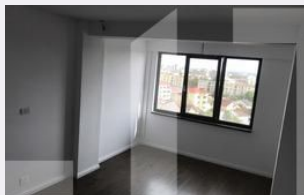

Caracteristici

Numar camere: 2
Suprafata utila: 76.00 mp
Numar bai: 1
Nr balcoane: 0
Etaj: 6 /7

Nr.locuri parcare: 0
Tip compartimentare:
Semidecomandat
Vechime apartament: Vechi

Tip imobil: Bloc de apartamente
Dotari: Mobilat/utilat
Tip finisaj: Finisat
Material constructie: