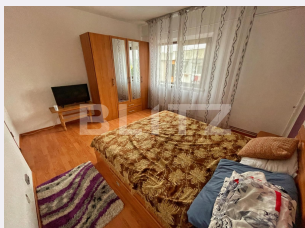

Caracteristici

Numar camere: 2
Suprafata utila: 72.00 mp
Numar bai: 1
Nr balcoane: 1
Etaj: 4 /4

Nr.locuri parcare: 1
Tip compartimentare: Decomandat
Vechime apartament: Vechi

Tip imobil: Bloc de apartamente
Dotari: Mobilat/utilat
Tip finisaj: Finisat
Material constructie: