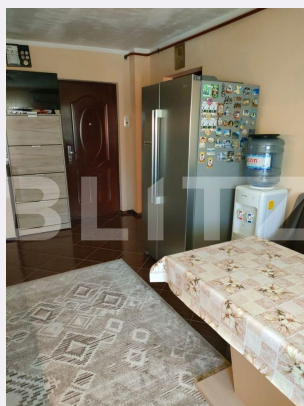

Caracteristici

Numar camere: 2
Suprafata utila: 55.00 mp
Numar bai: 1
Nr balcoane: 0
Etaj: 1 /4

Nr.locuri parcare: 1
Tip compartimentare: Decomandat
Vechime apartament: Vechi

Tip imobil: Bloc de apartamente
Dotari: Mobilat/utilat
Tip finisaj: Finisat
Material constructie: