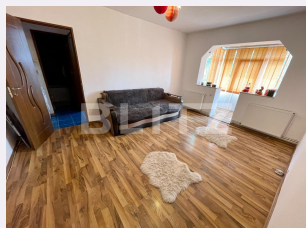

Caracteristici

Numar camere: 2
Suprafata utila: 50.00 mp
Numar bai: 1
Nr balcoane: 1
Etaj: 4 /4

Nr.locuri parcare: 1
Tip compartimentare:
Semidecomandat
Vechime apartament: Vechi

Tip imobil: Bloc de apartamente
Dotari: Mobilat/utilat
Tip finisaj: Finisat
Material constructie: