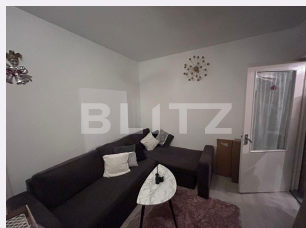

Caracteristici

Numar camere: 2
Suprafata utila: 34.00 mp
Numar bai: 1
Nr balcoane: 1
Etaj: 4 /4

Nr.locuri parcare: 1
Tip compartimentare:
Semidecomandat
Vechime apartament: Vechi

Tip imobil: Bloc de apartamente
Dotari: Mobilat/utilat
Tip finisaj: Finisat
Material constructie: