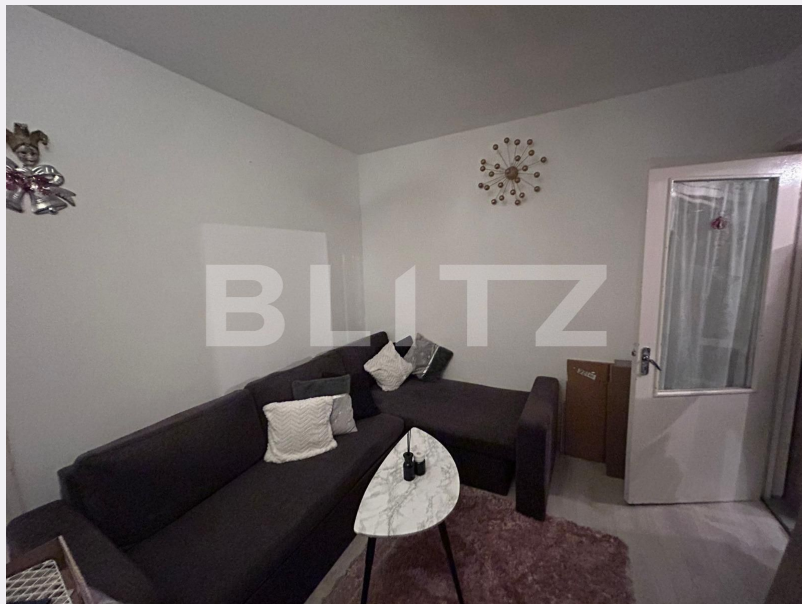

Apartament 2 camere in cartierul Craiovită, zona Niela

Scan

ID: 133593AI
Ultima actualizare: 15.02.2024

Cartier: Craiovită Nouă
Zona:

Pret.mp: 10€
Rata lunara: 1,78 €

350€

Persoana de contact

Ersilia Prevezanos
Broker Partner

+40 351 455 333
office@blitz.ro

Contact agentie

Fix: +40351455333

Email: office@blitz.ro

Adresa:

- str. Calea Severinului, nr.13,
et.1, Craiova