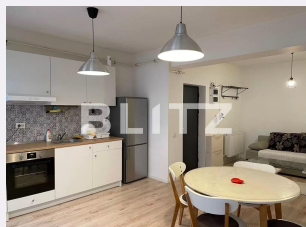

Caracteristici

Numar camere: 2

Suprafata utila: 41.00 mp

Numar bai: 1

Nr balcoane: 1

Etaj: Demisol /8

Nr.locuri parcare: 1

Tip compartimentare:

Semidecomandat

Vechime apartament: Nou

Tip imobil: Bloc de apartamente

Dotari: Mobilat/utilat

Tip finisaj: Finisat

Material constructie: