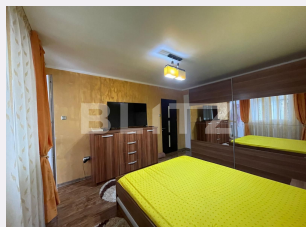

## Caracteristici

Numar camere: 2  
Suprafata utila: 40.00 mp  
Numar bai: 1  
Nr balcoane: 1  
Etaj: 3 /5

Nr.locuri parcare: 1  
Tip compartimentare:  
Semidecomandat  
Vechime apartament: Nou

Tip imobil: Bloc de apartamente  
Dotari: Mobilat/utilat  
Tip finisaj: Finisat  
Material constructie:

# Descriere oferta

Blitz propune spre inchiriere un apartament situat in cartierul Craiovită Nouă, zona Bigul Vechi, la parterul blocului se afla Profi, aproape de statii de autobuz, magazine, farmacii. Proprietatea se afla la etajul 3, într-un bloc cu 5 niveluri, constructia fiind realizata in anul 2012. Suprafata este de 40 mp, iar compartimentarea este realizata astfel: semidecomandat, bucatarie open space, baie, dormitor si balcon inchis. Dispune de finisaje de calitate, dar si de alte facilitati precum: Centrala, Aer conditionat, Frigider, Masina de spalat. Se inchiriaza mobilat și utilat si este imediat disponibil.