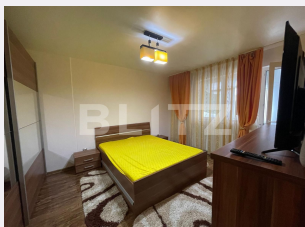

# Apartament 2 camere,40 mp, Centrala Termica, Ac, zona Bigul Vechi Craiovită Nouă

Scan

ID: 122381AI  
Ultima actualizare: 18.09.2023

Cartier: Craiovită Nouă  
Zona:

Pret/mp: 9€  
Rata lunara: 1,88 €

370€

## Caracteristici

Numar camere: 2  
Suprafata utila: 40.00 mp  
Numar bai: 1  
Nr balcoane: 1  
Etaj: 3 /5

Nr.locuri parcare: 1  
Tip compartimentare:  
Semidecomandat  
Vechime apartament: Nou

Tip imobil: Bloc de apartamente  
Dotari: Mobilat/utilat  
Tip finisaj: Finisat  
Material constructie:

# Descriere oferta

Blitz propune spre inchiriere un apartament situat in cartierul Craiovită Nouă, zona Bigul Vechi, la parterul blocului se afla Profi, aproape de statii de autobuz, magazine, farmacii. Proprietatea se afla la etajul 3, într-un bloc cu 5 niveluri, constructia fiind realizata in anul 2012. Suprafata este de 40 mp, iar compartimentarea este realizata astfel: semidecomandat, bucatarie open space, baie, dormitor si balcon inchis. Dispune de finisaje de calitate, dar si de alte facilitati precum: Centrala, Aer conditionat, Frigider, Masina de spalat. Se inchiriaza mobilat și utilat si este imediat disponibil.