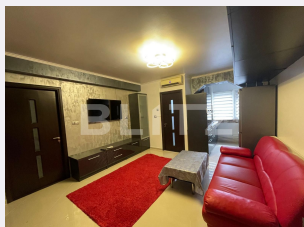

## Caracteristici

Numar camere: 2  
Suprafata utila: 40.00 mp  
Numar bai: 1  
Nr balcoane: 1  
Etaj: 3 /5

Nr.locuri parcare: 1  
Tip compartimentare:  
Semidecomandat  
Vechime apartament: Nou

Tip imobil: Bloc de apartamente  
Dotari: Mobilat/utilat  
Tip finisaj: Finisat  
Material constructie:

# Descriere oferta

Blitz propune spre inchiriere un apartament situat in cartierul Craiovită Nouă, zona Bigul Vechi, la parterul blocului se afla Profi, aproape de statii de autobuz, magazine, farmacii. Proprietatea se afla la etajul 3, într-un bloc cu 5 niveluri, constructia fiind realizata in anul 2012. Suprafata este de 40 mp, iar compartimentarea este realizata astfel: semidecomandat, bucatarie open space, baie, dormitor si balcon inchis. Dispune de finisaje de calitate, dar si de alte facilitati precum: Centrala, Aer conditionat, Frigider, Masina de spalat. Se inchiriaza mobilat și utilat si este imediat disponibil.